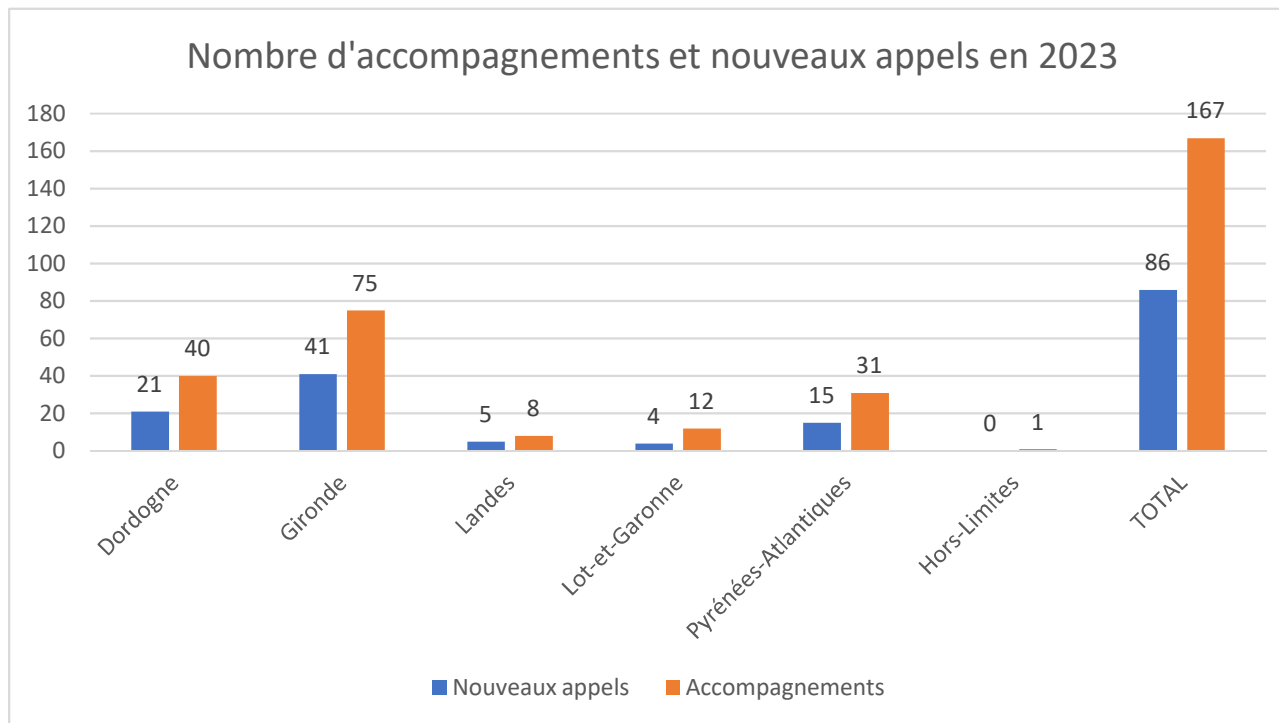

Une activité importante,
Forte augmentation des
appels.

Coût moyen d'un
accompagnement
:
> à 900€/an

Soutenez Solidarité Paysans Aquitaine, association reconnue d'intérêt général