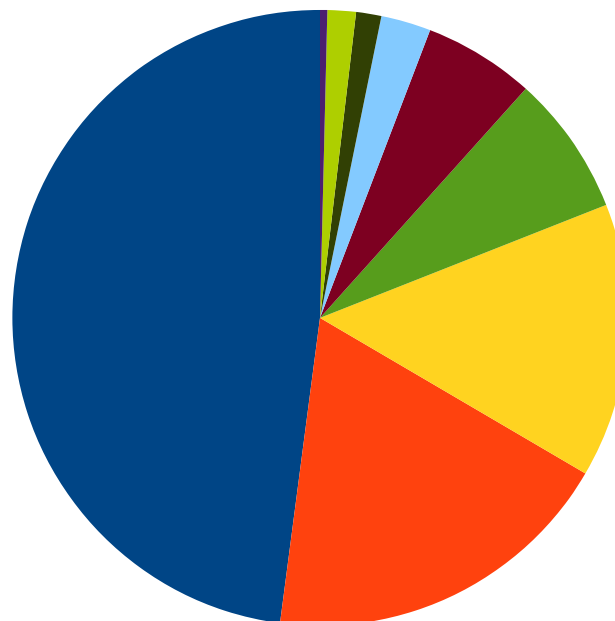

Nos ressources 2023 : 166265€

Ce niveau exceptionnel s'explique par plusieurs ressources à versement unique.

- Région Nouvelle aquitaine
- Département
- Dons et mécénat
- MSA
- Solidarité Paysans National
- Comunautés territoriales
- Cotisations des adhérents
- FDVA
- Divers exeptionels