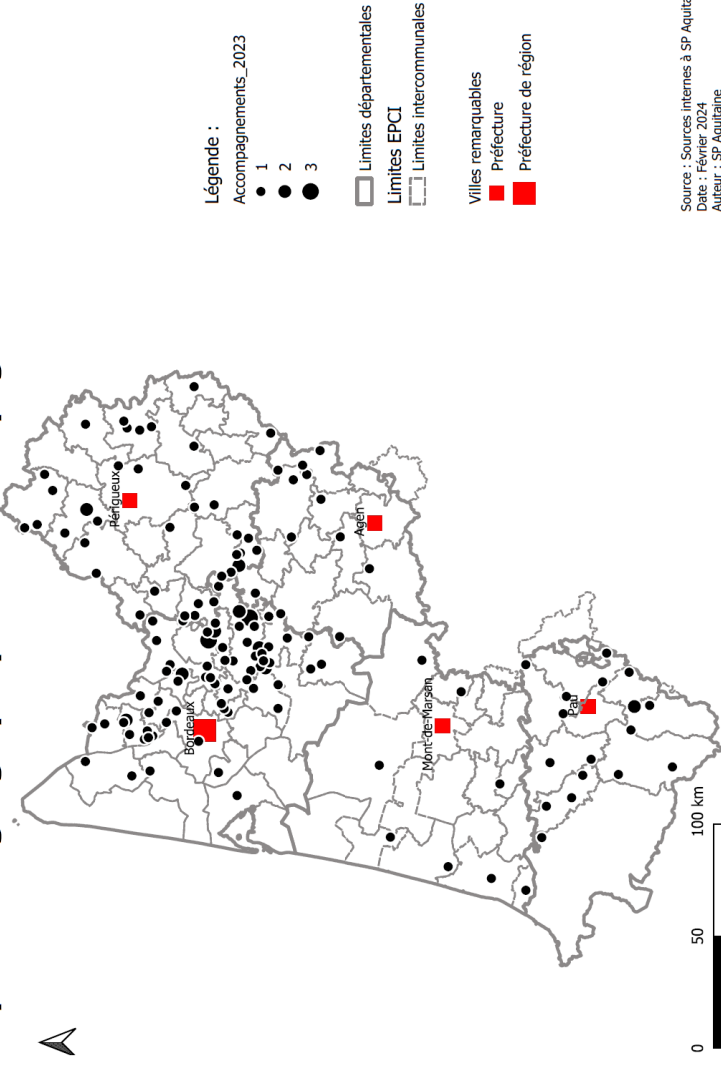

## Répartition géographique des accompagnements en 2023

Source : Sources internes à SP Aquitaine  
Date : Février 2024  
Auteur : SP Aquitaine

**LOT-ET-GARONNE**  
LE DÉPARTEMENT COMTE DE LAUTOGUET

**AGEN**  
AGGLOMÉRATION

## En Lot et Garonne, 12 accompagnements en 2023

Légende :

Accompagnements\_2023

- 1
- 2
- 3

▭ Limites départementales

▭ Limites EPCI

▭ Limites intercommunales

Villes remarquables