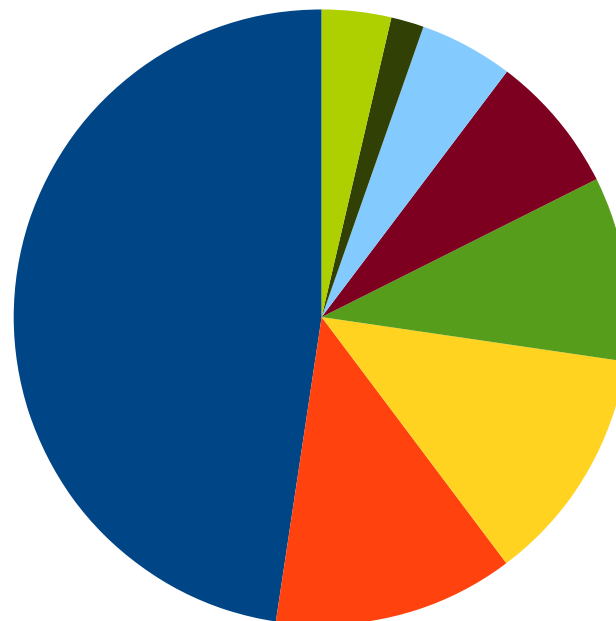

**Nos Charges 2023 :
135815€
Résultat 2023 : 30450€**

Sans ce résultat exceptionnel, SPA
n'avait plus de trésorerie pour gérer
2024.

- Salaires et traitements
- Charges sociales
- frais de déplacements salariés
- Frais de déplacements bénévoles
- Honoraires et services extérieurs
- Locations immobilières
- Cotisations prof
- Autres charges