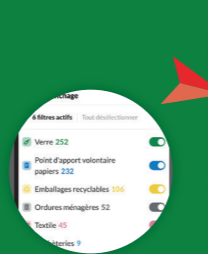

RUBRIQUE > COLLECTE

OU TÉLÉCHARGEZ GRATUITEMENT L'APPLICATION MOBILE

Télécharger dans l'App Store

DISPONIBLE SUR Google Play

MES DÉCHETS - AGGLO D'AGEN

Consulter en un clic tous les services pour mon adresse

- Me géolocaliser.
- Renseigner mon adresse et mon profil.
- Visualiser en un coup d'œil tous les services qui me concernent.

Liste de vos services

Sur une carte

Par date

Localiser les points de collecte à proximité de chez moi