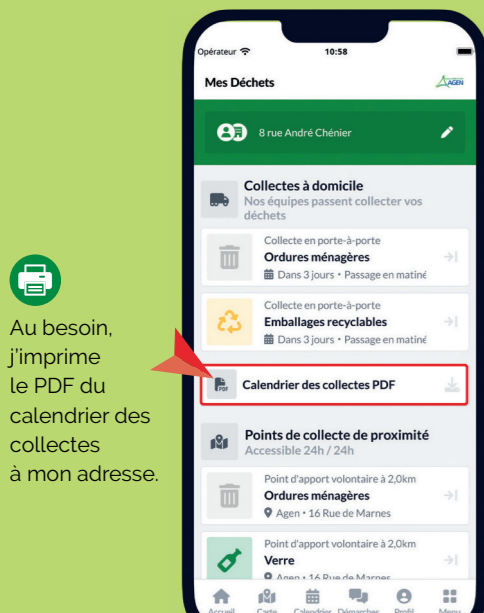

Consulter mon calendrier de collecte

Au besoin, j'imprime le PDF du calendrier des collectes à mon adresse.