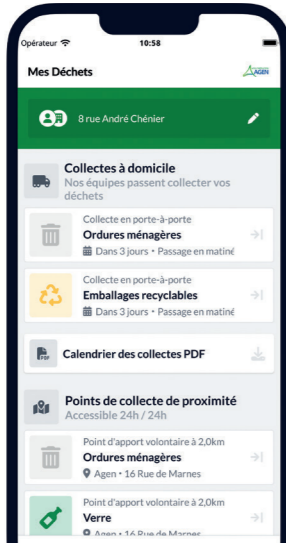

Rendez-vous sur le site

agglo-agen.fr

RUBRIQUE > COLLECTE

OU TÉLÉCHARGEZ L'APPLICATION MOBILE MES DÉCHETS - AGGLO D'AGEN GRATUITEMENT SUR

Télécharger dans l'App Store

DISPONIBLE SUR Google Play

MES CALENDRIERS

RUBRIQUE > COLLECTE

OU TÉLÉCHARGEZ GRATUITEMENT L'APPLICATION MOBILE

Télécharger dans l'App Store

DISPONIBLE SUR Google Play

MES DÉCHETS - AGGLO D'AGEN

Consulter en un clic tous les services pour mon adresse

- Me géolocaliser.
- Renseigner mon adresse et mon profil.
- Visualiser en un coup d'œil tous les services qui me concernent.

Liste de vos services

Sur une carte

Par date

Localiser les points de collecte à proximité de chez moi

Visualiser les points de collecte qui m'intéressent.

- Suivre l'itinéraire optimisé pour m'y rendre via mes applications habituelles.

- Je vérifie les horaires ainsi que les déchets acceptés et refusés.