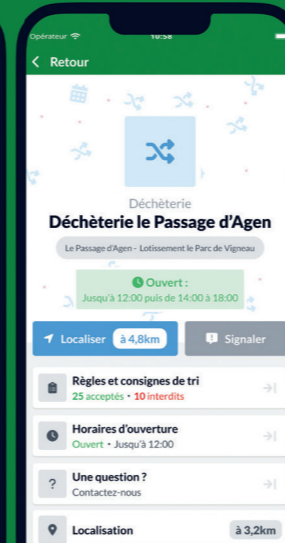

RUBRIQUE > COLLECTE

OU TÉLÉCHARGEZ GRATUITEMENT L'APPLICATION MOBILE

Télécharger dans l'App Store

DISPONIBLE SUR Google Play

MES DÉCHETS - AGGLO D'AGEN

Consulter en un clic tous les services pour mon adresse

- Me géolocaliser.
- Renseigner mon adresse et mon profil.
- Visualiser en un coup d'œil tous les services qui me concernent.

Liste de vos services

Sur une carte

Par date

Localiser les points de collecte à proximité de chez moi

Visualiser les points de collecte qui m'intéressent.

- Suivre l'itinéraire optimisé pour m'y rendre via mes applications habituelles.

- Je vérifie les horaires ainsi que les déchets acceptés et refusés.