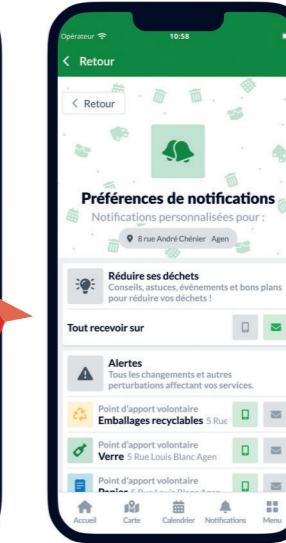

RUBRIQUE > COLLECTE

OU TÉLÉCHARGEZ GRATUITEMENT L'APPLICATION MOBILE

Télécharger dans l'App Store

DISPONIBLE SUR Google Play

MES DÉCHETS - AGGLO D'AGEN

Consulter en un clic tous les services pour mon adresse

- Me géolocaliser.
- Renseigner mon adresse et mon profil.
- Visualiser en un coup d'œil tous les services qui me concernent.

Liste de vos services

Sur une carte

Par date

Localiser les points de collecte à proximité de chez moi

Visualiser les points de collecte qui m'intéressent.

- Suivre l'itinéraire optimisé pour m'y rendre via mes applications habituelles.

- Je vérifie les horaires ainsi que les déchets acceptés et refusés.

Etre informé en temps-réel via l'app et les notifications

- Activer les notifications sur mon téléphone et sélectionner celles qui m'intéressent.
- Recevoir des conseils de tri et être accompagné pour réduire mes déchets.
- Être averti en temps réel des actualités et modifications de mes services de collecte.
- Ne plus oublier de sortir mon bac grâce aux rappels de collecte.