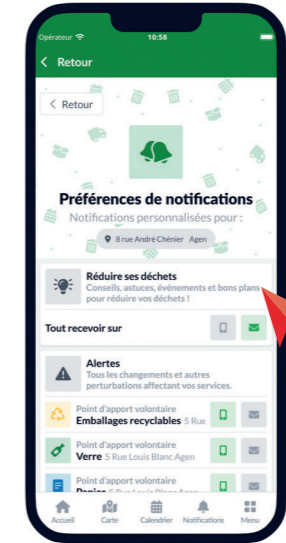

RUBRIQUE > COLLECTE

OU TÉLÉCHARGEZ GRATUITEMENT L'APPLICATION MOBILE

Télécharger dans l'App Store

DISPONIBLE SUR Google Play

MES DÉCHETS - AGGLO D'AGEN

Consulter en un clic tous les services pour mon adresse

- Me géolocaliser.
- Renseigner mon adresse et mon profil.
- Visualiser en un coup d'œil tous les services qui me concernent.

Liste de vos services

Sur une carte

Par date

Localiser les points de collecte à proximité de chez moi

Visualiser les points de collecte qui m'intéressent.

- Suivre l'itinéraire optimisé pour m'y rendre via mes applications habituelles.

- Je vérifie les horaires ainsi que les déchets acceptés et refusés.

Etre informé en temps-réel via l'app et les notifications

- Activer les notifications sur mon téléphone et sélectionner celles qui m'intéressent.
- Recevoir des conseils de tri et être accompagné pour réduire mes déchets.
- Être averti en temps réel des actualités et modifications de mes services de collecte.
- Ne plus oublier de sortir mon bac grâce aux rappels de collecte.