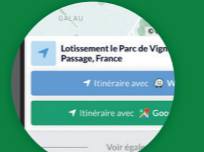

RUBRIQUE > COLLECTE

OU TÉLÉCHARGEZ GRATUITEMENT L'APPLICATION MOBILE

Télécharger dans l'App Store

DISPONIBLE SUR Google Play

MES DÉCHETS - AGGLO D'AGEN

Consulter en un clic tous les services pour mon adresse

- Me géolocaliser.
- Renseigner mon adresse et mon profil.
- Visualiser en un coup d'œil tous les services qui me concernent.

Liste de vos services

Sur une carte

Par date

Localiser les points de collecte à proximité de chez moi

Visualiser les points de collecte qui m'intéressent.

- Suivre l'itinéraire optimisé pour m'y rendre via mes applications habituelles.

- Je vérifie les horaires ainsi que les déchets acceptés et refusés.