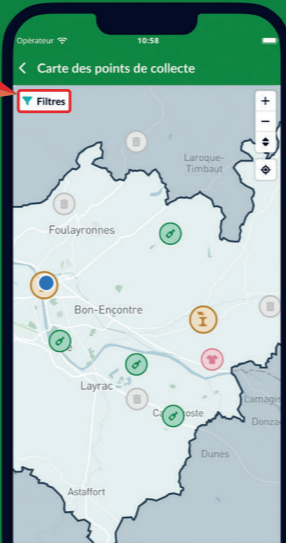

MES BACS

CONSIGNES DE TRI

HORAIRES DE DÉCHETERIE

BORNES DE COLLECTE PRÈS DE CHEZ MOI

Mes déchets - Agglo d'Agen est disponible pour les 44 communes du territoire.

FLASHEZ-MOI !

Rendez-vous sur le site

agglo-agen.fr

RUBRIQUE > COLLECTE

OU TÉLÉCHARGEZ GRATUITEMENT L'APPLICATION MOBILE

Télécharger dans l'App Store

DISPONIBLE SUR Google Play

MES DÉCHETS - AGGLO D'AGEN

Consulter en un clic tous les services pour mon adresse

- Me géolocaliser.
- Renseigner mon adresse et mon profil.
- Visualiser en un coup d'œil tous les services qui me concernent.

Liste de vos services

Sur une carte

Par date

Localiser les points de collecte à proximité de chez moi

Visualiser les points de collecte qui m'intéressent.

- Suivre l'itinéraire optimisé pour m'y rendre via mes applications habituelles.

- Je vérifie les horaires ainsi que les déchets acceptés et refusés.