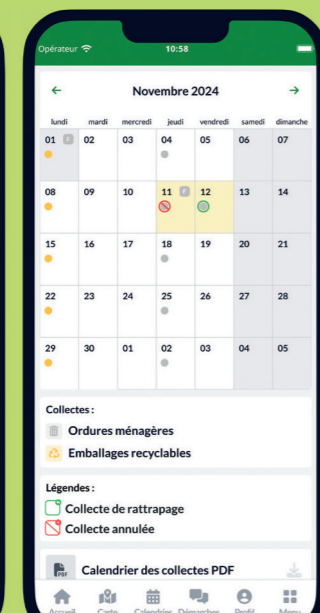

- Consulter quand passent les camions de collecte à mon adresse, y compris en cas de jour férié.
- Savoir où et quand sortir mon bac.