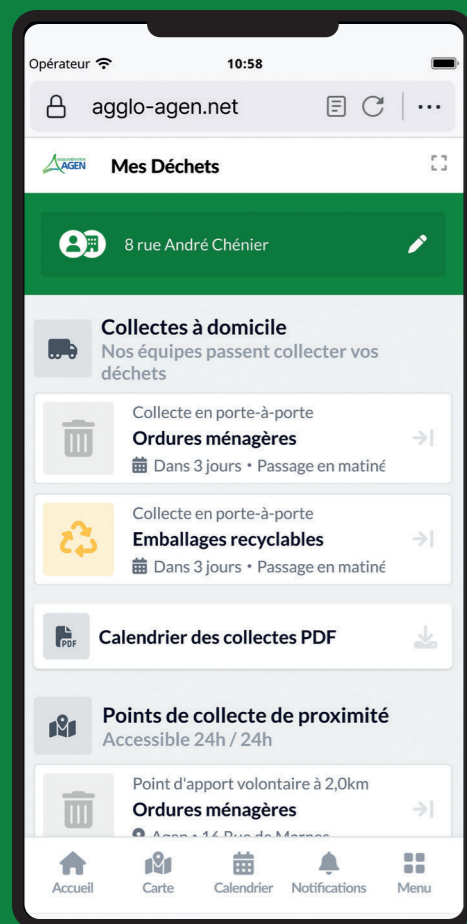

Réduisons ensemble nos déchets

Avec Mes déchets - Agglo d'Agen, l'agglomération d'Agen aide les usagers du territoire à mieux gérer leurs déchets au quotidien : s'informer, mieux trier, utiliser au mieux les services et en découvrir de nouveaux.

Calendrier de collecte

Notifications en temps-réel

Informations sur le tri et les zones de dons

Informations sur les déchèteries

J'utilise toutes les fonctionnalités disponibles :

MES BACS

Je vérifie quels déchets sont acceptés dans chacun de mes bacs ou aux points de collecte à proximité. Je m'informe sur les solutions de recyclage et les déchets à apporter en déchèterie.

MES CALENDRIERS

Sur la liste des services Mes déchets - Agglo d'Agen, je trouve le prochain jour de passage du camion de collecte devant chez moi. La vue « calendrier » propose les dates de toutes les collectes à mon domicile.