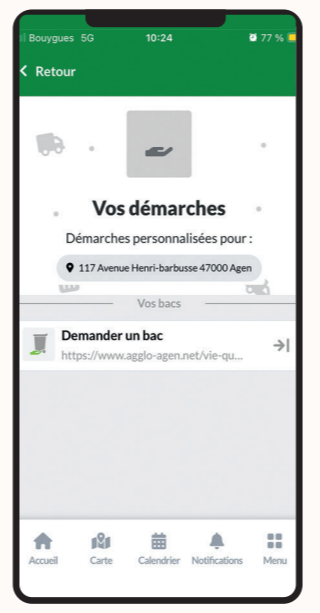

Visualiser les points de collecte qui m'intéressent.

- Suivre l'itinéraire optimisé pour m'y rendre via mes applications habituelles.

- Je vérifie les horaires ainsi que les déchets acceptés et refusés.

Etre informé en temps-réel via l'app et les notifications

- Activer les notifications sur mon téléphone et sélectionner celles qui m'intéressent.
- Recevoir des conseils de tri et être accompagné pour réduire mes déchets.
- Être averti en temps réel des actualités et modifications de mes services de collecte.
- Ne plus oublier de sortir mon bac grâce aux rappels de collecte.

Consulter mon calendrier de collecte

Au besoin, j'imprime le PDF du calendrier des collectes à mon adresse.

- Consulter quand passent les camions de collecte à mon adresse, y compris en cas de jour férié.
- Savoir où et quand sortir mon bac.

Accéder en ligne à toutes mes démarches

- Effectuer une demande pour la dotation ou le remplacement de bacs de collecte
- Demander une carte magnétique Clink

L'application **Mes déchets - Agglo d'Agén** est disponible gratuitement sur :