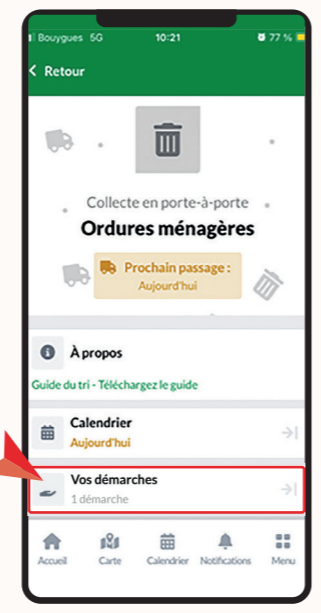

Visualiser les points de collecte qui m'intéressent.

- Suivre l'itinéraire optimisé pour m'y rendre via mes applications habituelles.

- Je vérifie les horaires ainsi que les déchets acceptés et refusés.

Etre informé en temps-réel via l'app et les notifications

- Activer les notifications sur mon téléphone et sélectionner celles qui m'intéressent.
- Recevoir des conseils de tri et être accompagné pour réduire mes déchets.
- Être averti en temps réel des actualités et modifications de mes services de collecte.
- Ne plus oublier de sortir mon bac grâce aux rappels de collecte.

Consulter mon calendrier de collecte

Au besoin, j'imprime le PDF du calendrier des collectes à mon adresse.

- Consulter quand passent les camions de collecte à mon adresse, y compris en cas de jour férié.
- Savoir où et quand sortir mon bac.

Accéder en ligne à toutes mes démarches

- Effectuer une demande pour la dotation ou le remplacement de bacs de collecte
- Demander une carte magnétique Clink

L'application **Mes déchets - Agglo d'Agén** est disponible gratuitement sur :