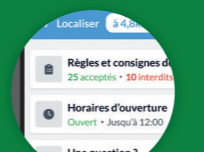

RUBRIQUE > COLLECTE

OU TÉLÉCHARGEZ GRATUITEMENT L'APPLICATION MOBILE

Télécharger dans l'App Store

DISPONIBLE SUR Google Play

MES DÉCHETS - AGGLO D'AGEN

Consulter en un clic tous les services pour mon adresse

- Me géolocaliser.
- Renseigner mon adresse et mon profil.
- Visualiser en un coup d'œil tous les services qui me concernent.

Liste de vos services

Sur une carte

Par date

Localiser les points de collecte à proximité de chez moi

Visualiser les points de collecte qui m'intéressent.

- Suivre l'itinéraire optimisé pour m'y rendre via mes applications habituelles.

- Je vérifie les horaires ainsi que les déchets acceptés et refusés.